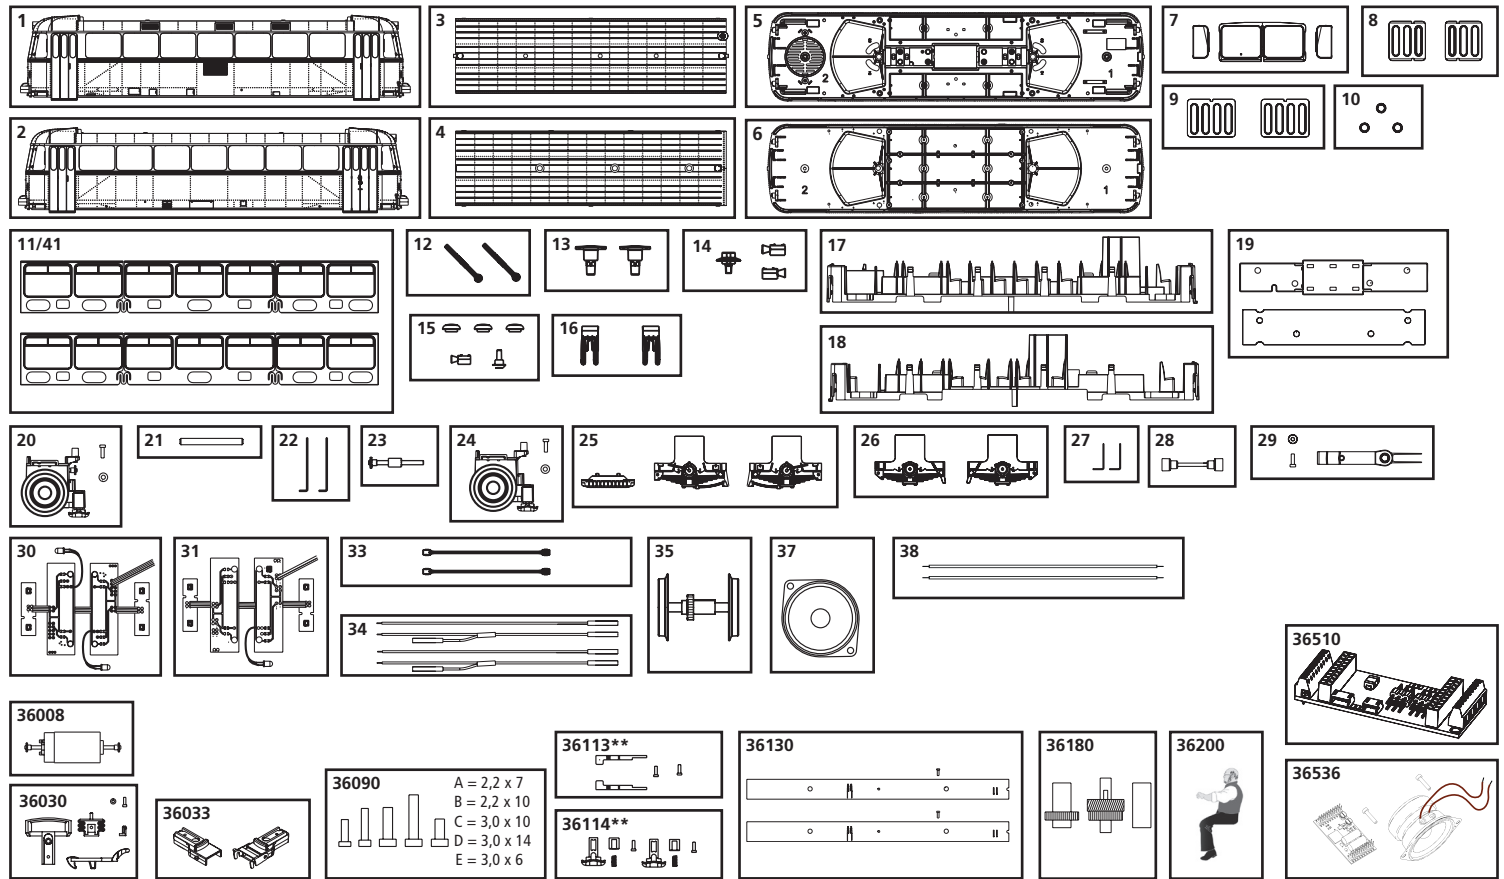

#37309 Schienenbus 798/998, Chiemgau-Bahn, Ep. IV

ERSATZTEILE

Spare parts · Pièces détachées · Reserveonderdelen

#37309 Schienenbus 798/998, Chiemgau-Bahn, Ep. IV

0-24 V ---

ERSATZTEILE

Spare parts · Pièces détachées · Reserveonderdelen